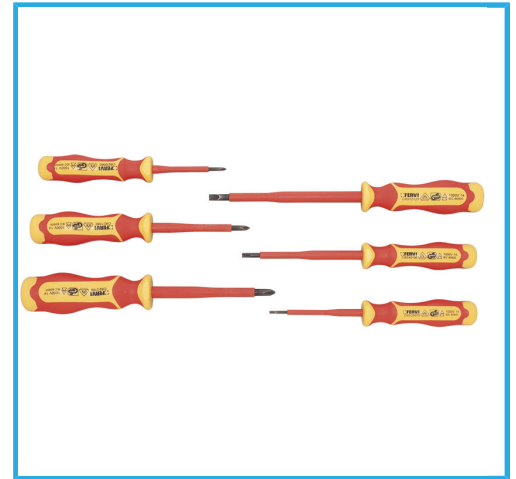

MIT SCHWARZ PHOSPHATIERTER MAGNETSPITZE UND
ZWEIFARBIGEM GRIFF AUS ÖLBESTÄNDIGEM POLYPROPYLEN, BOX.

Schneidmaße

(-) 0,6 x 3 x 100 mm, (-) 0,8 x 4 x 100
mm, (-) 1 x 5,5 x 125 mm

Kreuz

(+) PH 0 x 3 x 60 mm, (+) PH 1 x 4,5 x 80
mm, (+) PH 2 x 6 x 100 mm

Bruttogewicht

0,30 kg

EAN-Code

8012667289355

Aufhängbar

-

-

-