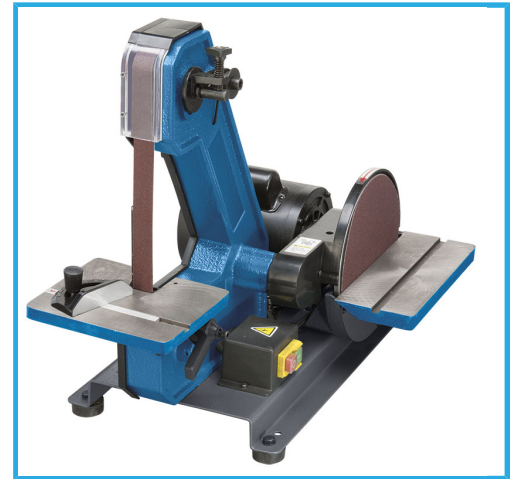

MIT KIPPBAREN ARBEITSPLATZEN.

Abmessungen	630 x 370 x 495h mm
Band	25 x 1075 mm
Bandgeschwindigkeit	8,5 m/s
Scheibendurchmesser	200 mm
Motor	230 V 50 Hz 0,45 kW 1450 rpm
Tischmaßband	180 x 150 mm
Tischabmessungen Scheibe	250 x 120 mm
Nettogewicht	26 kg
Bruttogewicht	30,19 kg
EAN-Code	8012667292942