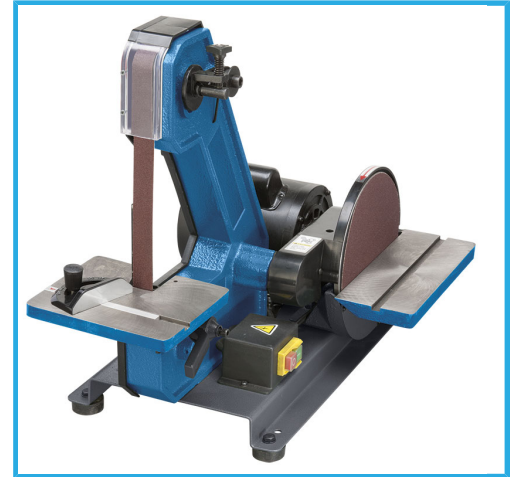

WITH TILTING TABLES.

<b>Overall sizes</b>	630 x 370 x 495h mm
<b>Belt</b>	25 x 1075 mm
<b>Belt speed</b>	8,5 m/s
<b>Disc diameter</b>	200 mm
<b>Motor</b>	230 V 50 Hz 0,45 kW 1450 rpm
<b>Table dimensions band</b>	180 x 150 mm
<b>Table dimensions disc</b>	250 x 120 mm
<b>Net weight</b>	26 kg
<b>Gross weight</b>	30,19 kg
<b>EAN Code</b>	8012667292942