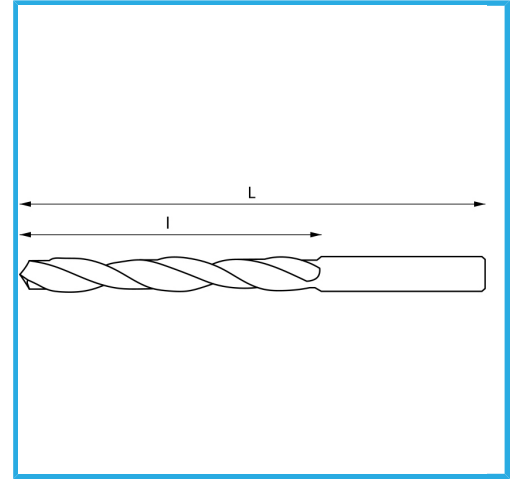

DIN 338/N, RIGHT HAND, RECTIFIED

\varnothing	1,50 mm
L	40 mm
l	18 mm
Pack	10
Gross weight	0,00 kg
EAN Code	8012667293130

Box

HSS

-

135°

HV=770-830

~8xD