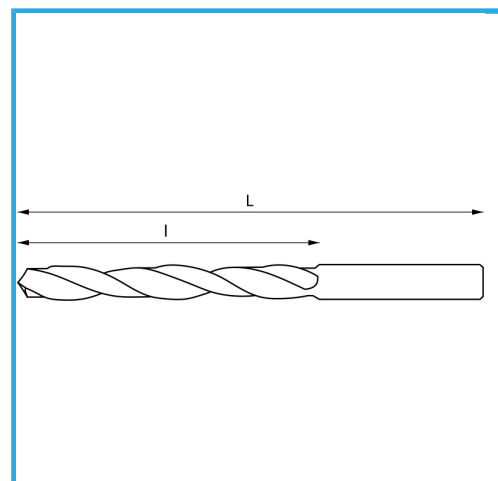

DIN 338/N, RECHTS, GESCHLIFFEN

∅	1.75 mm
L	46 mm
l	22 mm
Pack	10
Bruttogewicht	0,00 kg
EAN-Code	8012667293147

Box

HSS

-

135°

HV=770-830

~8xD

Gehärtet

338/N