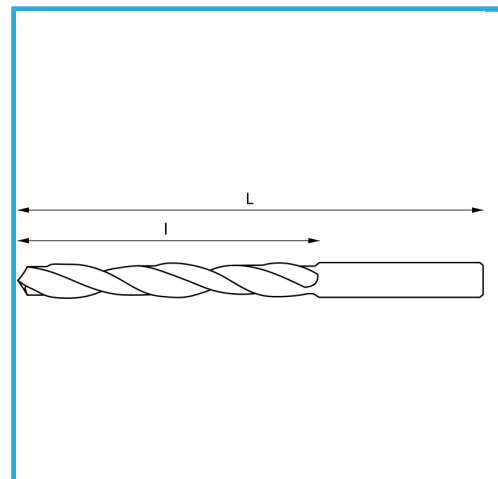

DIN 338/N, RECHTS, GESCHLIFFEN

∅	2,00 mm
L	49 mm
l	24 mm
Pack	10
Bruttogewicht	0,00 kg
EAN-Code	8012667293154

Box

HSS

-

135°

HV=770-830

~8xD