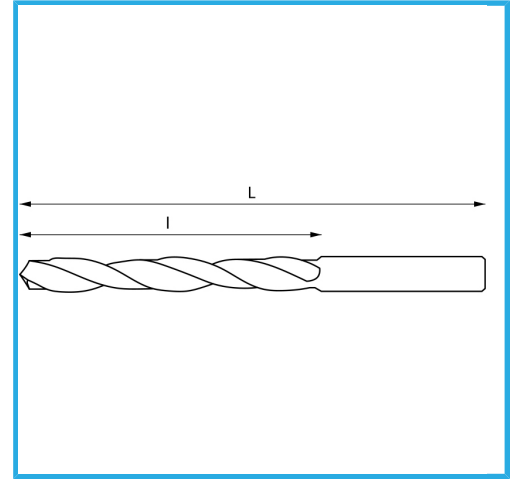

DIN 338/N, RIGHT HAND, RECTIFIED

∅	2.25 mm
L	53 mm
l	27 mm
Pack	10
Gross weight	0,00 kg
EAN Code	8012667293161

Box

HSS

-

135°

HV=770-830

~8xD