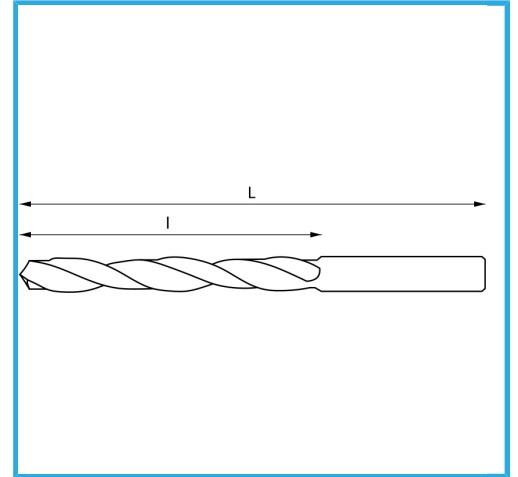

DIN 338/N, RIGHT HAND, RECTIFIED

∅	3,00 mm
L	61 mm
l	33 mm
Pack	10
Gross weight	0,00 kg
EAN Code	8012667293192

Box

HSS

-

135°

HV=770-830

~8xD