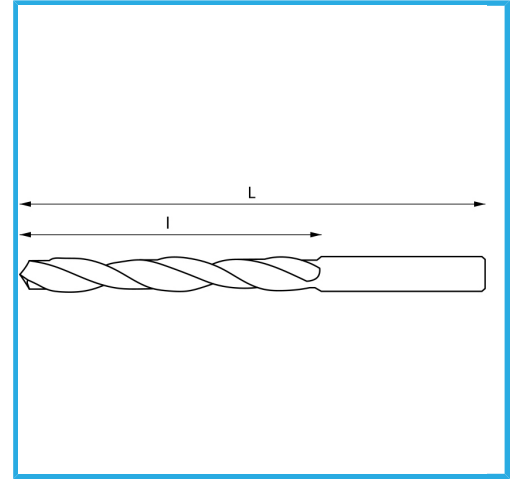

DIN 338/N, RIGHT HAND, RECTIFIED

∅	3,50 mm
L	70 mm
l	39 mm
Pack	10
Gross weight	0,00 kg
EAN Code	8012667293215

Box

HSS

-

135°

HV=770-830

~8xD