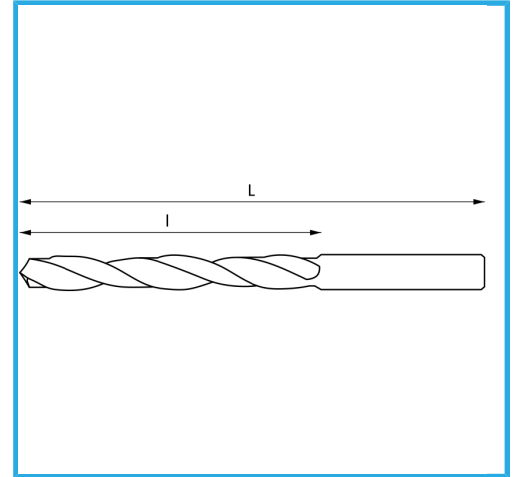

RIGHT HAND, RECTIFIED.

∅	3,50 mm
L	52 mm
l	20 mm
Pack	10
Gross weight	0,00 kg
EAN Code	8012667293772

Box

HSS

-

135°

HV=770-830

~5xD