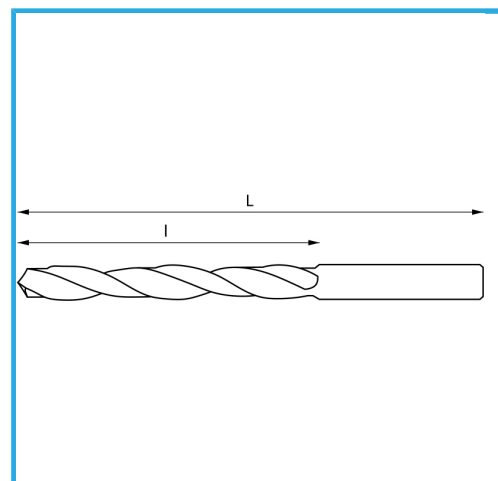

DIN 338/N, RECHTS, GESCHLIFFEN

∅	3.75 mm
L	70 mm
l	39 mm
Pack	10
Bruttogewicht	0,01 kg
EAN-Code	8012667293222

Box

HSS

-

135°

HV=770-830

~8xD

Gehärtet

338/N