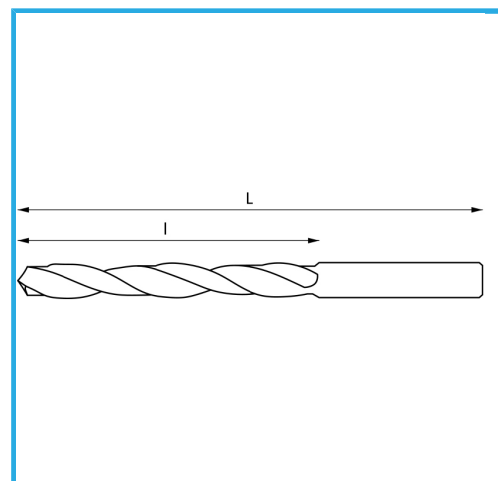

RECHTS, GESCHLIFFEN.

∅	3,75 mm
L	52 mm
l	20 mm
Pack	10
Bruttogewicht	0,01 kg
EAN-Code	8012667293802

Box

HSS

-

135°

HV=770-830

~5xD