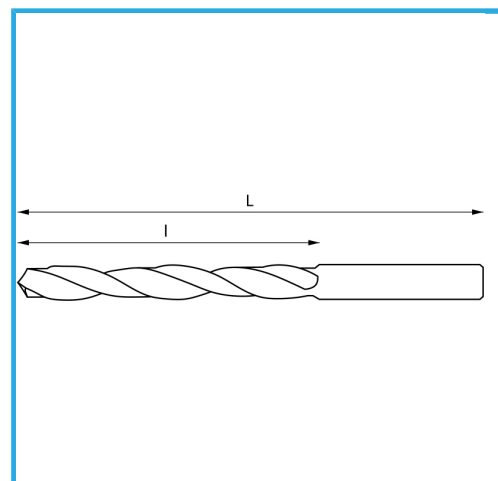

DIN 338/N, RECHTS, GESCHLIFFEN

∅	4.25 mm
L	75 mm
l	43 mm
Pack	10
Verpackungsmaße	95x25x25 h mm
Bruttogewicht	0,07 kg
EAN-Code	8012667293352

Box

HSS

-

135°

HV=770-830

~8xD

Gehärtet

338/N