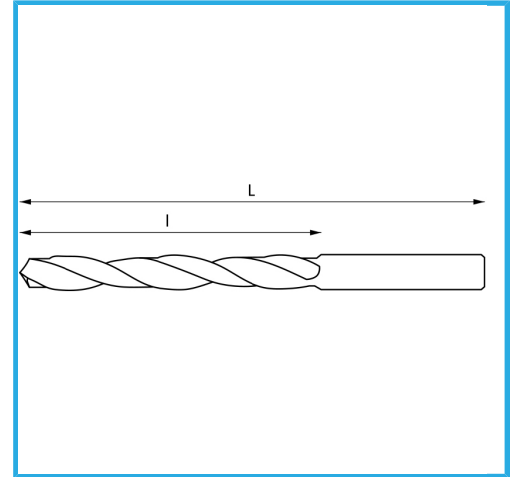

RECHTS, GESCHLIFFEN.

∅	4,25 mm
L	55 mm
l	22 mm
Pack	10
Bruttogewicht	0,01 kg
EAN-Code	8012667293826

Box

HSS

-

135°

HV=770-830

~5xD