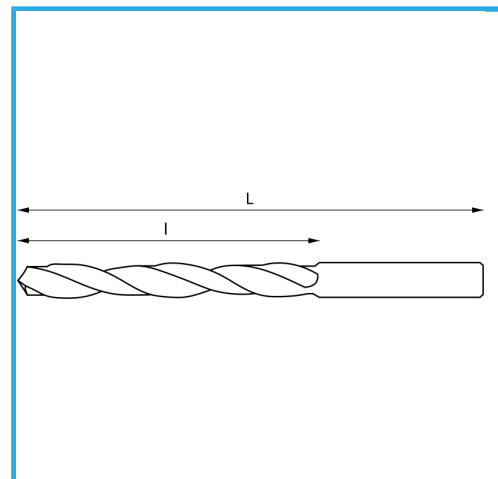

DIN 338/N, RECHTS, GESCHLIFFEN

∅	4.75 mm
L	80 mm
l	47 mm
Pack	10
Bruttogewicht	0,01 kg
EAN-Code	8012667293376

Box

HSS

-

135°

HV=770-830

~8xD

Gehärtet

338/N