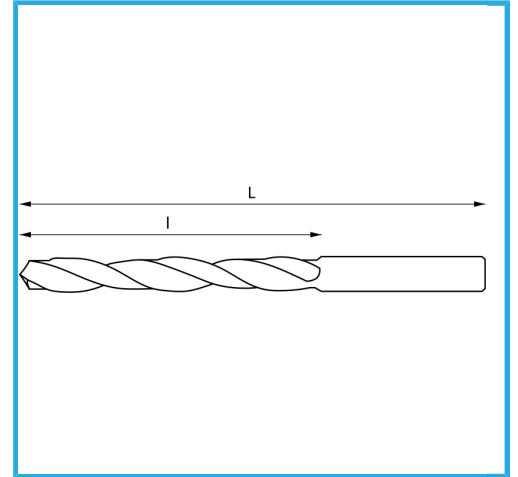

DIN 338/N, RIGHT HAND, RECTIFIED

<b>∅</b>	5.25 mm
<b>L</b>	86 mm
<b>l</b>	52 mm
<b>Pack</b>	10
<b>Gross weight</b>	0,01 kg
<b>EAN Code</b>	8012667293390

Box

**HSS**

-

135°

HV=770-830

~8xD