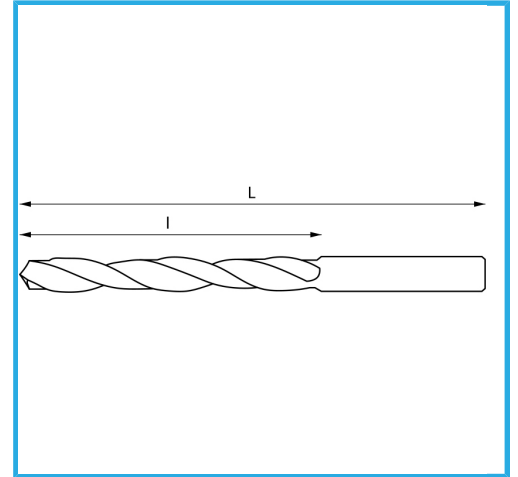

DIN 338/N, RIGHT HAND, RECTIFIED

\varnothing	5,50 mm
L	93 mm
l	57 mm
Pack	10
Gross weight	0,13 kg
EAN Code	8012667293406

Box

HSS

-

135°

HV=770-830

~8xD