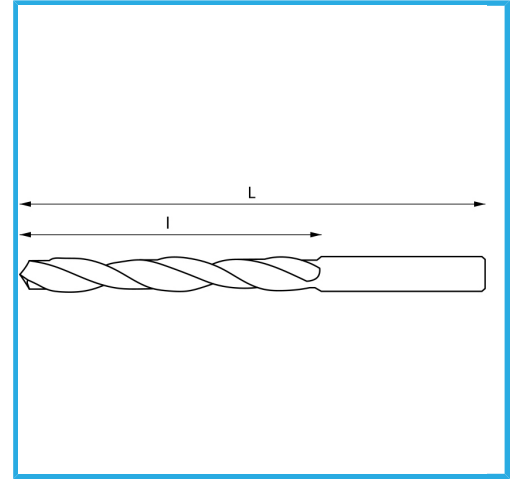

DIN 338/N, RIGHT HAND, RECTIFIED

\varnothing	6,00 mm
L	93 mm
l	57 mm
Pack	10
Gross weight	0,02 kg
EAN Code	8012667293420

Box

HSS

-

135°

HV=770-830

~8xD