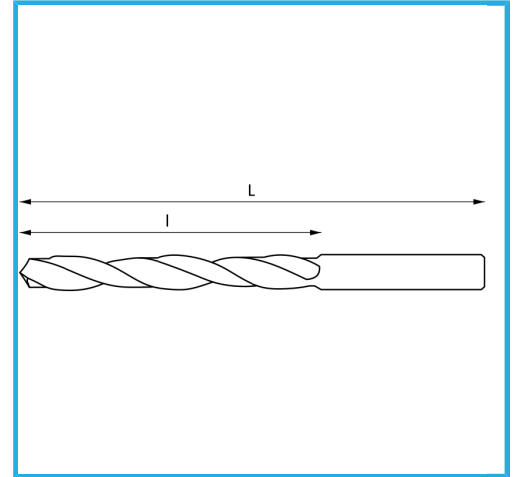

RIGHT HAND, RECTIFIED.

∅	6,00 mm
L	66 mm
l	28 mm
Pack	10
Gross weight	0,01 kg
EAN Code	8012667293864

Box

HSS

-

135°

HV=770-830

~5xD