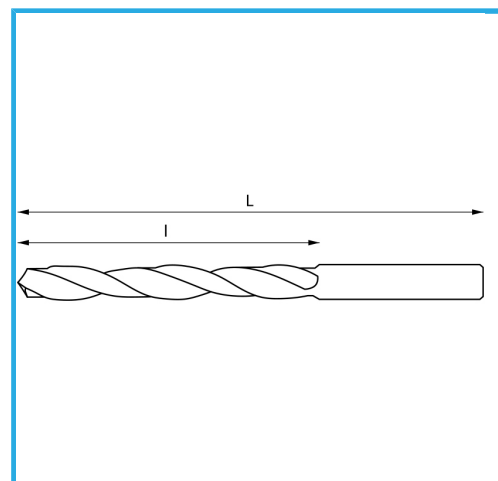

DIN 338/N, RECHTS, GESCHLIFFEN

∅	6.25 mm
L	101 mm
l	63 mm
Pack	10
Bruttogewicht	0,02 kg
EAN-Code	8012667293437

Box

HSS

-

135°

HV=770-830

~8xD

Gehärtet

338/N