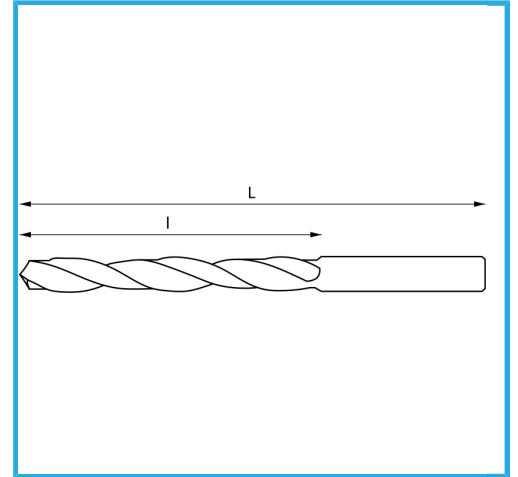

DIN 338/N, RIGHT HAND, RECTIFIED

$\varnothing$	6.25 mm
L	101 mm
l	63 mm
Pack	10
Gross weight	0,02 kg
EAN Code	8012667293437

Box

HSS

-

135°

HV=770-830

~8xD