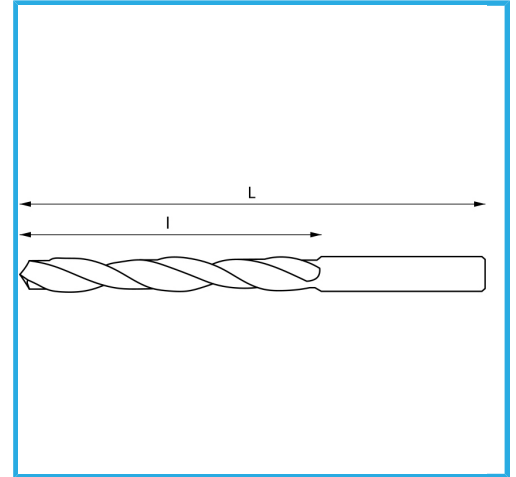

DIN 338/N, RIGHT HAND, RECTIFIED

∅	7,50 mm
L	109 mm
l	69 mm
Pack	10
Gross weight	0,03 kg
EAN Code	8012667293482

Box

HSS

-

135°

HV=770-830

~8xD