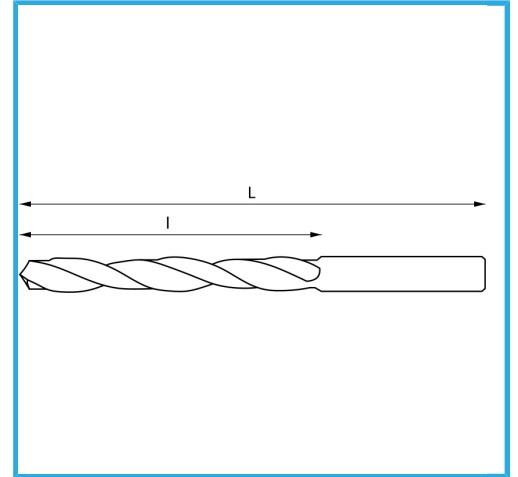

DIN 338/N, RIGHT HAND, RECTIFIED

∅	7.75 mm
L	117 mm
l	75 mm
Pack	10
Gross weight	0,03 kg
EAN Code	8012667293499

Box

HSS

-

135°

HV=770-830

~8xD