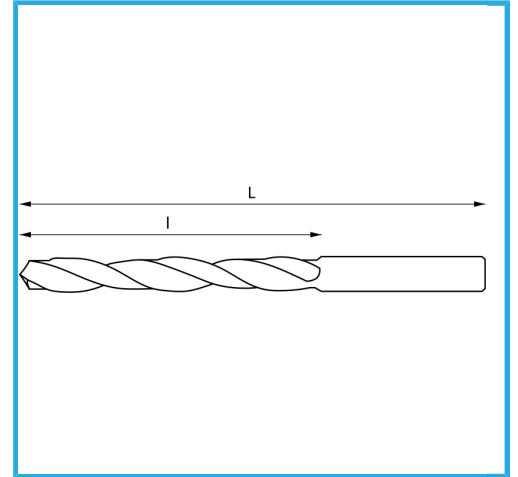

DIN 338/N, RIGHT HAND, RECTIFIED

$\varnothing$	8,00 mm
L	117 mm
l	75 mm
Pack	5
Gross weight	0,03 kg
EAN Code	8012667293505

Box

HSS

-

135°

HV=770-830

~8xD