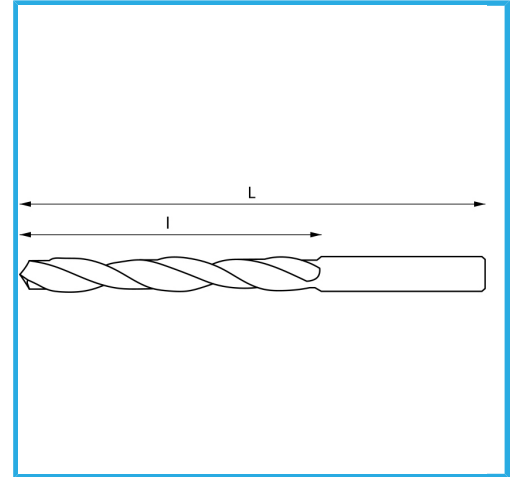

DIN 338/N, RIGHT HAND, RECTIFIED

\varnothing	8.25 mm
L	117 mm
l	75 mm
Pack	5
Gross weight	0,03 kg
EAN Code	8012667293512

Box

HSS

-

135°

HV=770-830

~8xD