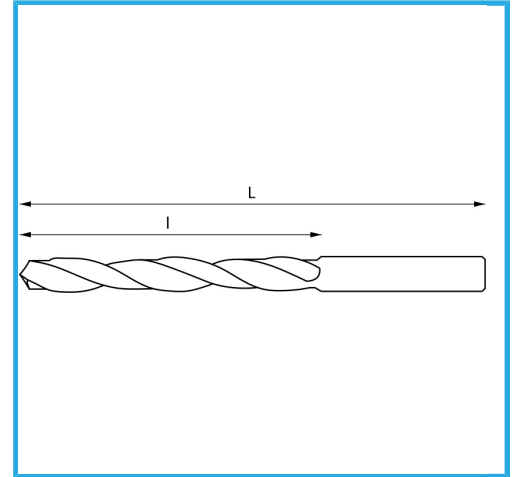

DIN 338/N, RIGHT HAND, RECTIFIED

∅	9.25 mm
L	125 mm
l	81 mm
Pack	5
Gross weight	0,04 kg
EAN Code	8012667293550

Box

HSS

-

135°

HV=770-830

~8xD