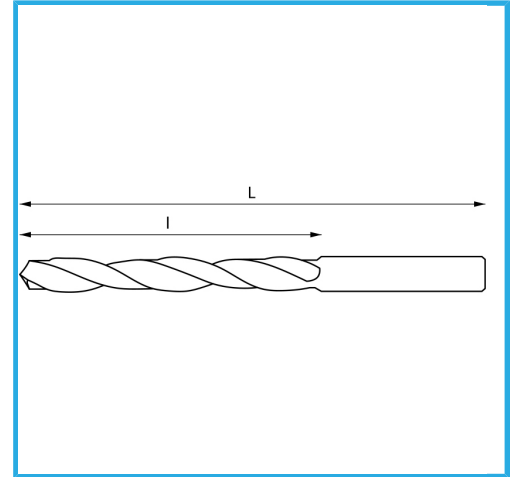

DIN 338/N, RIGHT HAND, RECTIFIED

\varnothing	9,50 mm
L	125 mm
l	81 mm
Pack	5
Gross weight	0,05 kg
EAN Code	8012667293567

Box

HSS

-

135°

HV=770-830

~8xD