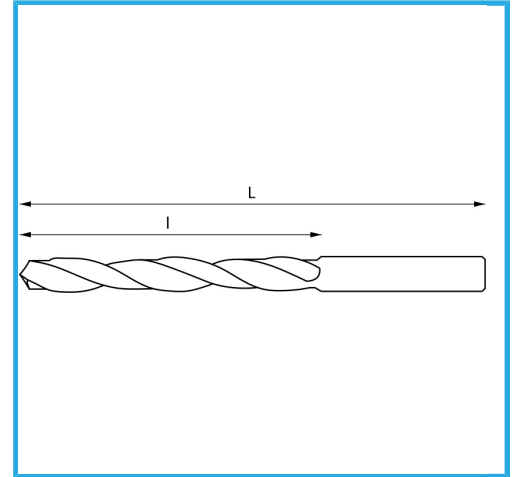

DIN 338/N, RIGHT HAND, RECTIFIED

∅	10,50 mm
L	133 mm
l	87 mm
Pack	5
Gross weight	0,06 kg
EAN Code	8012667293604

Box

HSS

-

135°

HV=770-830

~8xD