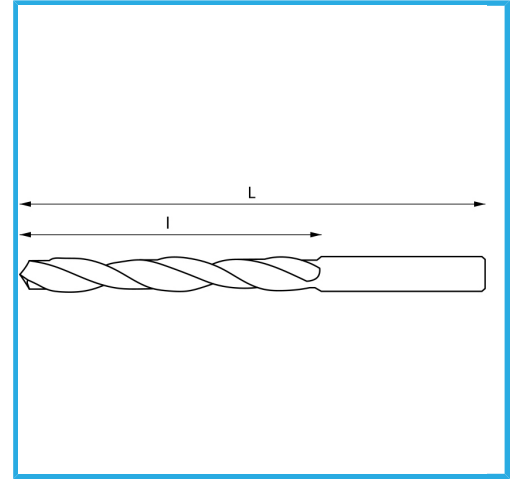

DIN 338/N, RIGHT HAND, RECTIFIED

\varnothing	11.25 mm
L	142 mm
l	94 mm
Pack	5
Gross weight	0,07 kg
EAN Code	8012667293635

Box

HSS

-

135°

HV=770-830

~8xD