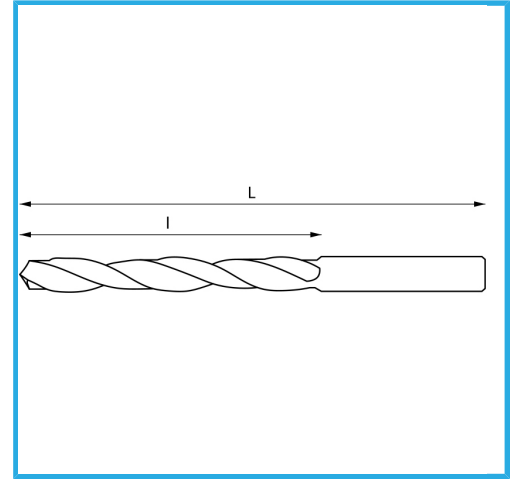

DIN 338/N, RIGHT HAND, RECTIFIED

∅	11.75 mm
L	142 mm
l	94 mm
Pack	5
Gross weight	0,08 kg
EAN Code	8012667293659

Box

HSS

-

135°

HV=770-830

~8xD