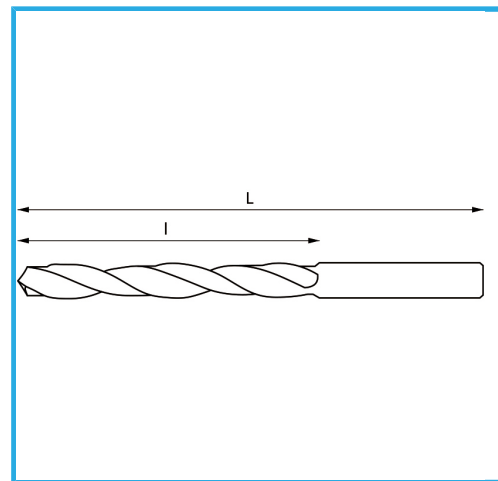

DERECHA, SERIE CORTA, LAMINADA, NEGRA.

€0,33

Ø	2,50 mm
L	43 mm
l	14 mm
Pack	10
Peso bruto	0,00 kg
Codigo de barras	8012667294281

Caja

118°

HV=700-740

~5xD

1897/N