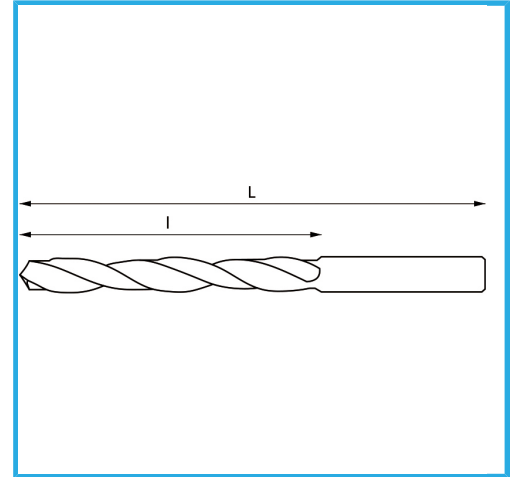

DERECHA, SERIE CORTA, LAMINADA, NEGRA.

€0,42

∅	3,75 mm
L	52 mm
l	20 mm
Pack	10
Peso bruto	0,00 kg
Codigo de barras	8012667294328

Caja

118°

HV=700-740

~5xD

1897/N