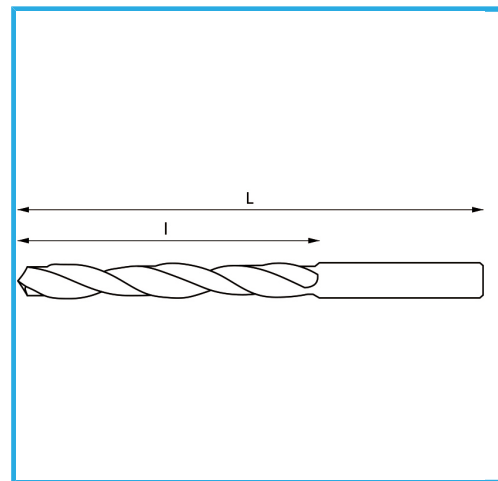

DERECHA, SERIE CORTA, LAMINADA, NEGRA.

€0,45

Ø	4,50 mm
L	58 mm
l	24 mm
Pack	10
Peso bruto	0,01 kg
Codigo de barras	8012667294359

Caja

118°

HV=700-740

~5xD

1897/N