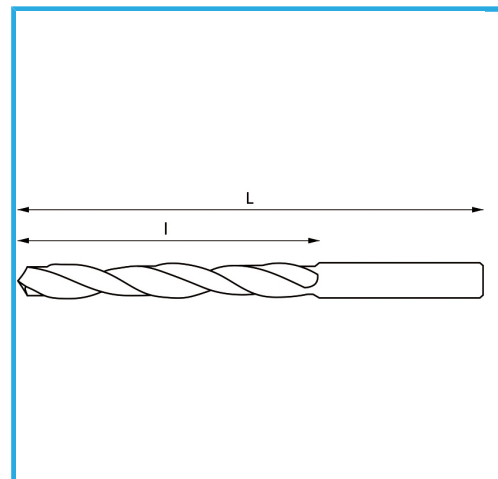

RECHTS, KURZE AUSFÜHRUNG, GEWALZT, SCHWARZ.

∅	6,00 mm
L	66 mm
l	28 mm
Pack	10
Bruttogewicht	0,01 kg
EAN-Code	8012667294397

Box

118°

HV=700-740

~5xD

1897/N

-