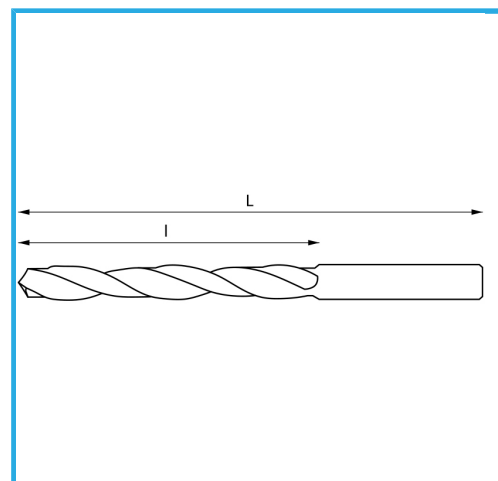

DEWALZT, SCHWARZ, MIT REDUZIERTEM 10 MM SCHAFT.

∅	10,5 mm
L	133 mm
l	87 mm
Pack	5
Bruttogewicht	0,05 kg
EAN-Code	8012667293895

Box

118°

HV=700-740

~8xD

338/N

-