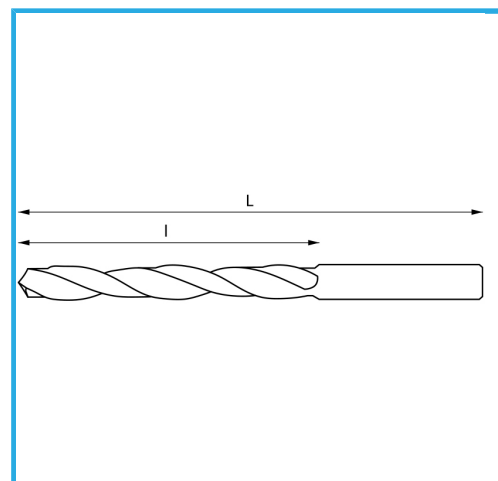

DEWALZT, SCHWARZ, MIT REDUZIERTEM 10 MM SCHAFT.

∅	10,75 mm
L	142 mm
l	94 mm
Pack	5
Bruttogewicht	0,06 kg
EAN-Code	8012667293901

Box

118°

HV=700-740

~8xD

338/N

-