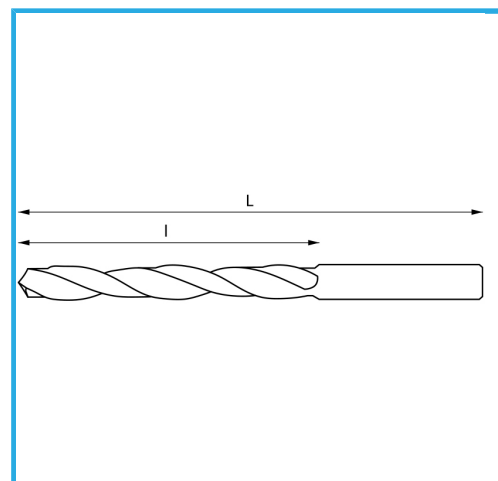

DEWALZT, SCHWARZ, MIT REDUZIERTEM 10 MM SCHAFT.

∅	11,00 mm
L	142 mm
l	94 mm
Pack	5
Bruttogewicht	0,06 kg
EAN-Code	8012667293918

Box

118°

HV=700-740

~8xD

338/N

-