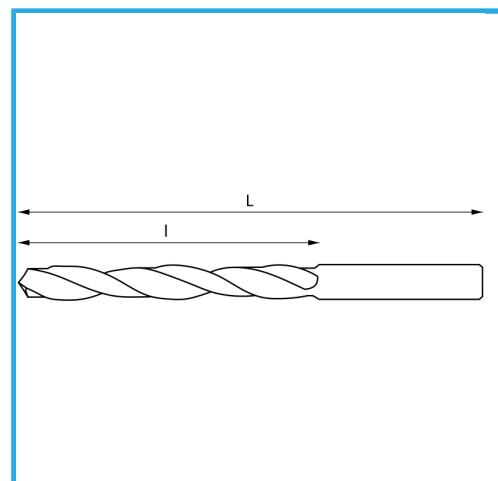

DEWALZT, SCHWARZ, MIT REDUZIERTEM 10 MM SCHAFT.

∅	11,25 mm
L	142 mm
l	94 mm
Pack	5
Bruttogewicht	0,06 kg
EAN-Code	8012667293925

Box

118°

HV=700-740

~8xD

338/N

-