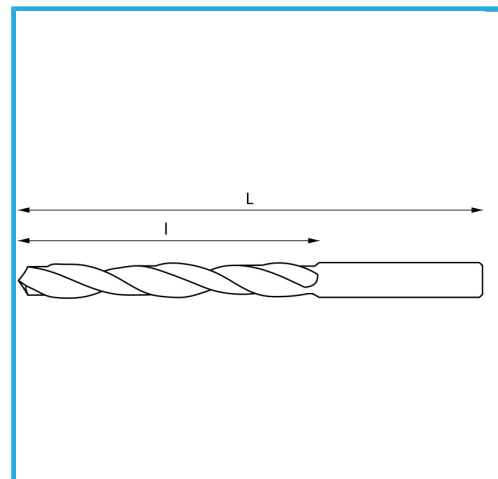

DEWALZT, SCHWARZ, MIT REDUZIERTEM 10 MM SCHAFT.

∅	11,5 mm
L	142 mm
l	94 mm
Pack	5
Bruttogewicht	0,06 kg
EAN-Code	8012667293932

Box

118°

HV=700-740

~8xD

338/N

HSS