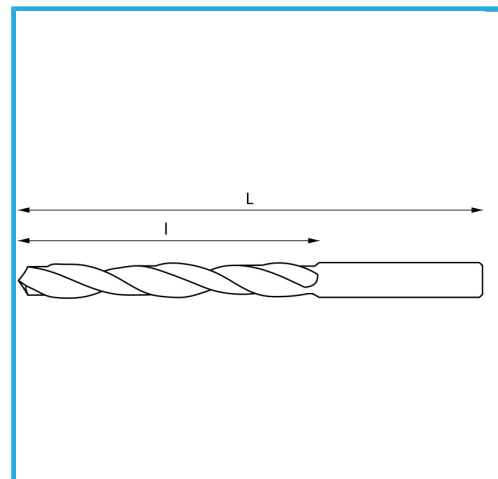

DEWALZT, SCHWARZ, MIT REDUZIERTEM 10 MM SCHAFT.

∅	11,75 mm
L	142 mm
l	94 mm
Pack	5
Bruttogewicht	0,07 kg
EAN-Code	8012667293949

Box

118°

HV=700-740

~8xD

338/N

-