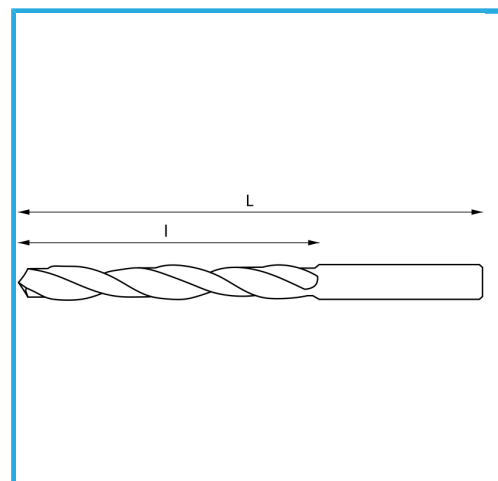

DEWALZT, SCHWARZ, MIT REDUZIERTEM 10 MM SCHAFT.

∅	13 mm
L	151 mm
l	101 mm
Pack	5
Bruttogewicht	0,07 kg
EAN-Code	8012667294021

Box

118°

HV=700-740

~8xD

338/N

-