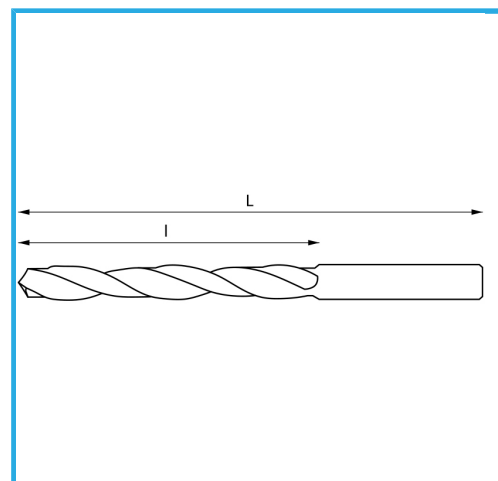

DEWALZT, SCHWARZ, MIT REDUZIERTEM 10 MM SCHAFT.

∅	13,25 mm
L	160 mm
l	108 mm
Pack	5
Bruttogewicht	0,10 kg
EAN-Code	8012667294038

Box

118°

HV=700-740

~8xD

338/N

-