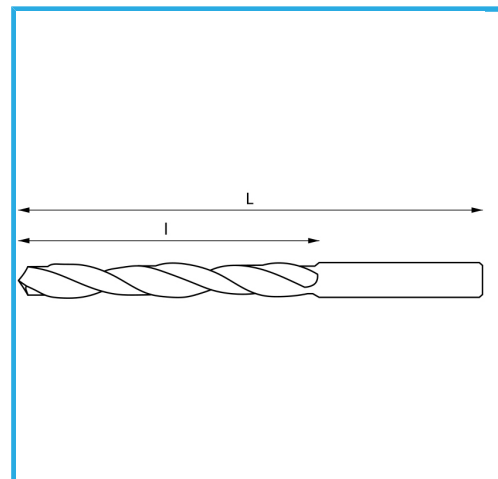

DERECHA, LAMINADA, NEGRA, CON MANGO REDUCIDO A 10 MM.

€6,00

∅	15 mm
L	169 mm
l	114 mm
Pack	5
Peso bruto	0,12 kg
Codigo de barras	8012667294106

Caja

118°

HV=700-740

~8xD

338/N