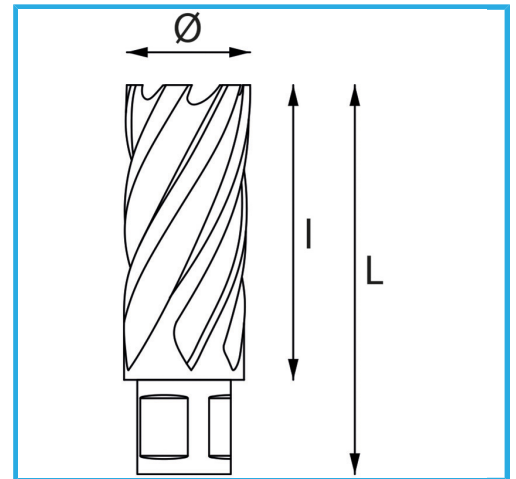

ERMÖGLICHT EINEN SEHR SCHNELLEN SCHNITT, ERFORDERT KEIN VORBOHREN UND VERMEIDET GRATBILDUNG DURCH DEN GERINGEREN...

Ø	12 mm
Schnittkapazität	30 mm
Gesamtlänge	62 mm
Bruttogewicht	0,07 kg
Verpackungsmaße	30 x 30 x 100 h mm
EAN-Code	8012667291242