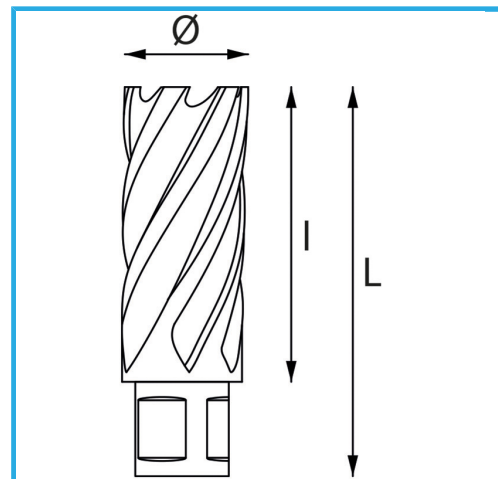

PERMETTE UN TAGLIO MOLTO VELOCE, NON NECESSITA DI PREFORO
E NON CREA NESSUNA FORMAZIONE DI BAVA GRAZIE AL MINOR
SFORZO DEL...

€40,80

Ø	12 mm
Capacità di taglio	30 mm
Lunghezza totale	62 mm
Peso lordo	0,07 kg
Codice EAN	8012667291242