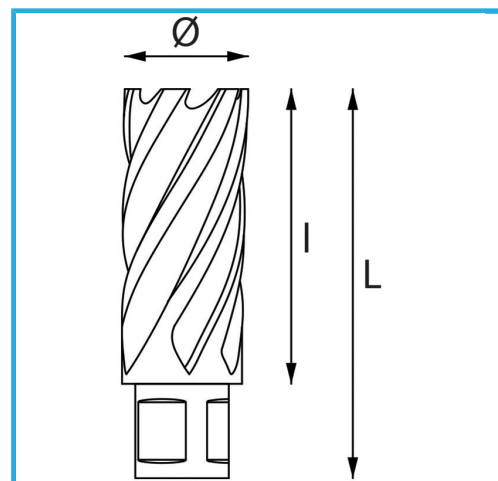

ERMÖGLICHT EINEN SEHR SCHNELLEN SCHNITT, ERFORDERT KEIN VORBOHREN UND VERHINDERT GRATBILDUNG AUFGRUND DES GERINGEREN...

Ø	12 mm
Schnittkapazität	50 mm
Gesamtlänge	85 mm
Bruttogewicht	0,08 kg
EAN-Code	8012667292140