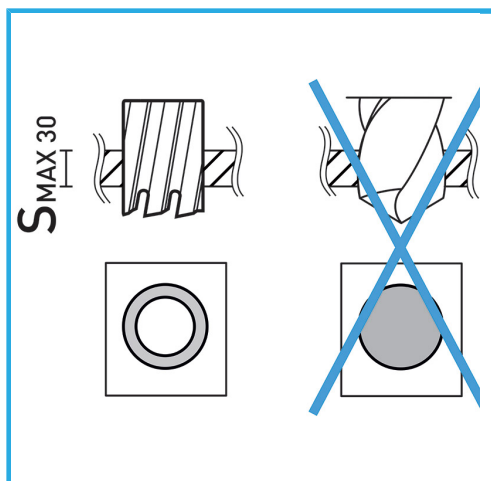

ERMÖGLICHT EINEN SEHR SCHNELLEN SCHNITT, ERFORDERT KEIN VORBOHREN UND VERHINDERT GRATBILDUNG AUFGRUND DES GERINGEREN...

Ø	12 mm
Schnittkapazität	50 mm
Gesamtlänge	85 mm
Bruttogewicht	0,08 kg
EAN-Code	8012667292140