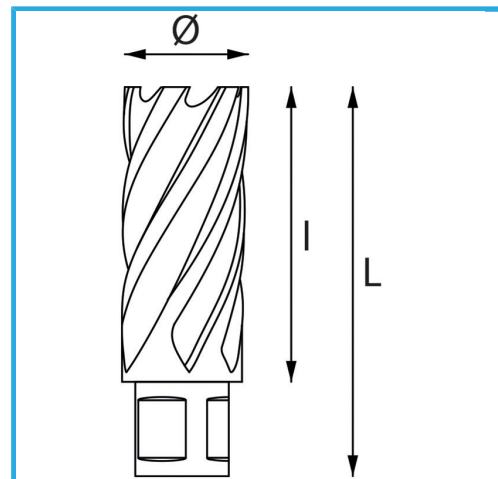

ERMÖGLICHT EINEN SEHR SCHNELLEN SCHNITT, ERFORDERT KEIN VORBOHREN UND VERHINDERT GRATBILDUNG AUFGRUND DES GERINGEREN...

Ø	13 mm
Schnittkapazität	50 mm
Gesamtlänge	85 mm
Bruttogewicht	0,09 kg
EAN-Code	8012667292157

Aufhängbar

HSS  
CO 5%