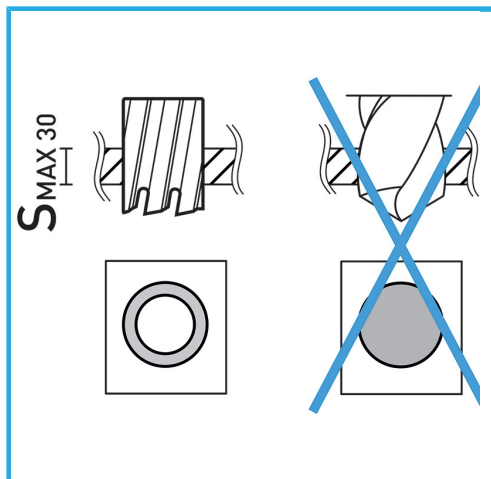

ERMÖGLICHT EINEN SEHR SCHNELLEN SCHNITT, ERFORDERT KEIN VORBOHREN UND VERHINDERT GRATBILDUNG AUFGRUND DES GERINGEREN...

Ø	13 mm
Schnittkapazität	50 mm
Gesamtlänge	85 mm
Bruttogewicht	0,09 kg
EAN-Code	8012667292157