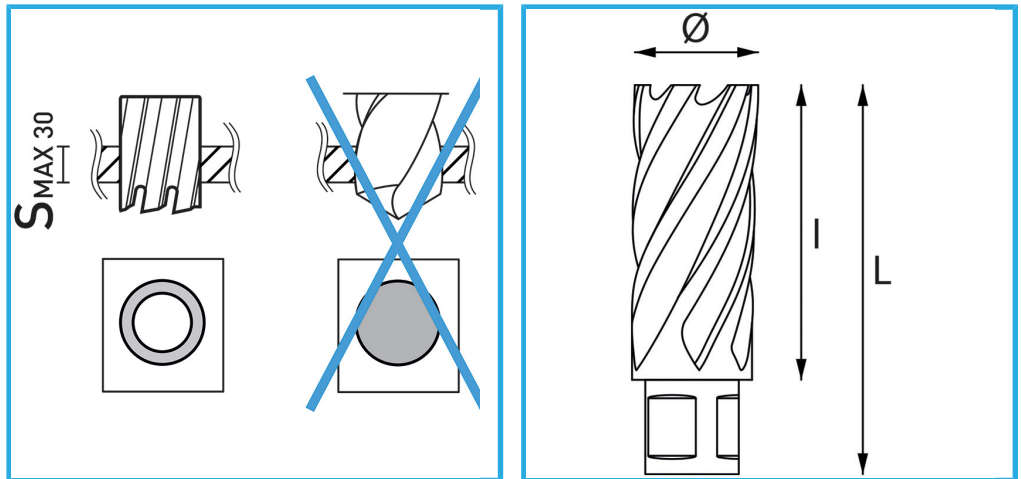

ERMÖGLICHT EINEN SEHR SCHNELLEN SCHNITT, ERFORDERT KEIN VORBOHREN UND VERMEIDET GRATBILDUNG DURCH DEN GERINGEREN...

Ø	14 mm
Schnittkapazität	30 mm
Gesamtlänge	62 mm
Bruttogewicht	0,08 kg
Verpackungsmaße	30x30x100 h mm
EAN-Code	8012667291266