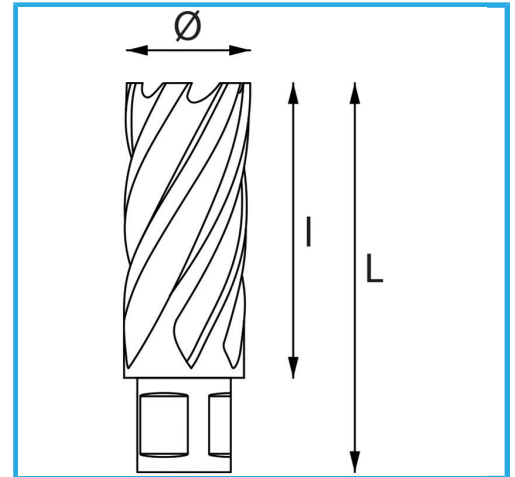

ERMÖGLICHT EINEN SEHR SCHNELLEN SCHNITT, ERFORDERT KEIN VORBOHREN UND VERHINDERT GRATBILDUNG AUFGRUND DES GERINGEREN...

Ø	14 mm
Schnittkapazität	50 mm
Gesamtlänge	85 mm
Bruttogewicht	0,09 kg
EAN-Code	8012667292164