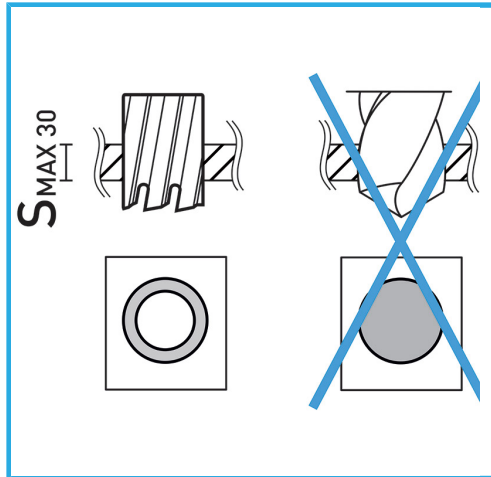

ERMÖGLICHT EINEN SEHR SCHNELLEN SCHNITT, ERFORDERT KEIN VORBOHREN UND VERHINDERT GRATBILDUNG AUFGRUND DES GERINGEREN...

Ø	14 mm
Schnittkapazität	50 mm
Gesamtlänge	85 mm
Bruttogewicht	0,09 kg
EAN-Code	8012667292164