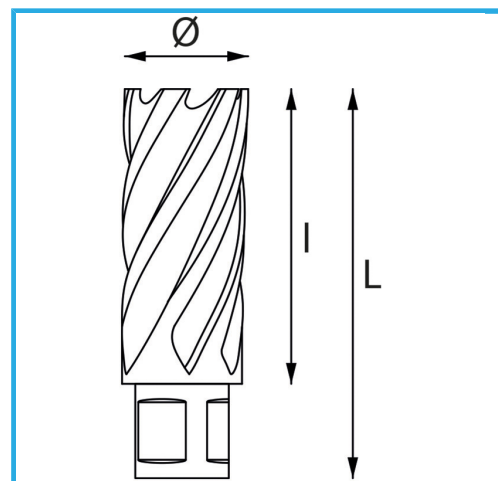

ERMÖGLICHT EINEN SEHR SCHNELLEN SCHNITT, ERFORDERT KEIN VORBOHREN UND VERHINDERT GRATBILDUNG AUFGRUND DES GERINGEREN...

Ø	16 mm
Schnittkapazität	50 mm
Gesamtlänge	85 mm
Bruttogewicht	0,11 kg
EAN-Code	8012667292188