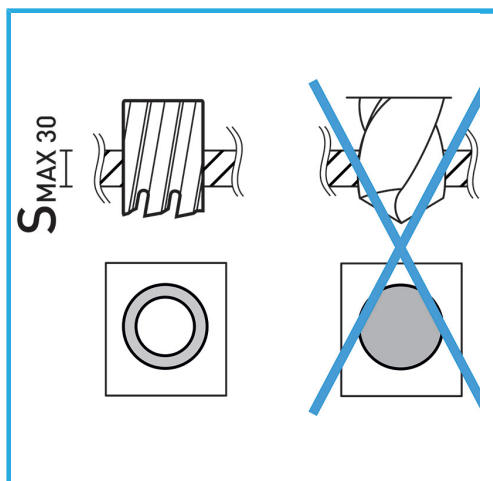

ERMÖGLICHT EINEN SEHR SCHNELLEN SCHNITT, ERFORDERT KEIN VORBOHREN UND VERHINDERT GRATBILDUNG AUFGRUND DES GERINGEREN...

Ø	16 mm
Schnittkapazität	50 mm
Gesamtlänge	85 mm
Bruttogewicht	0,11 kg
EAN-Code	8012667292188